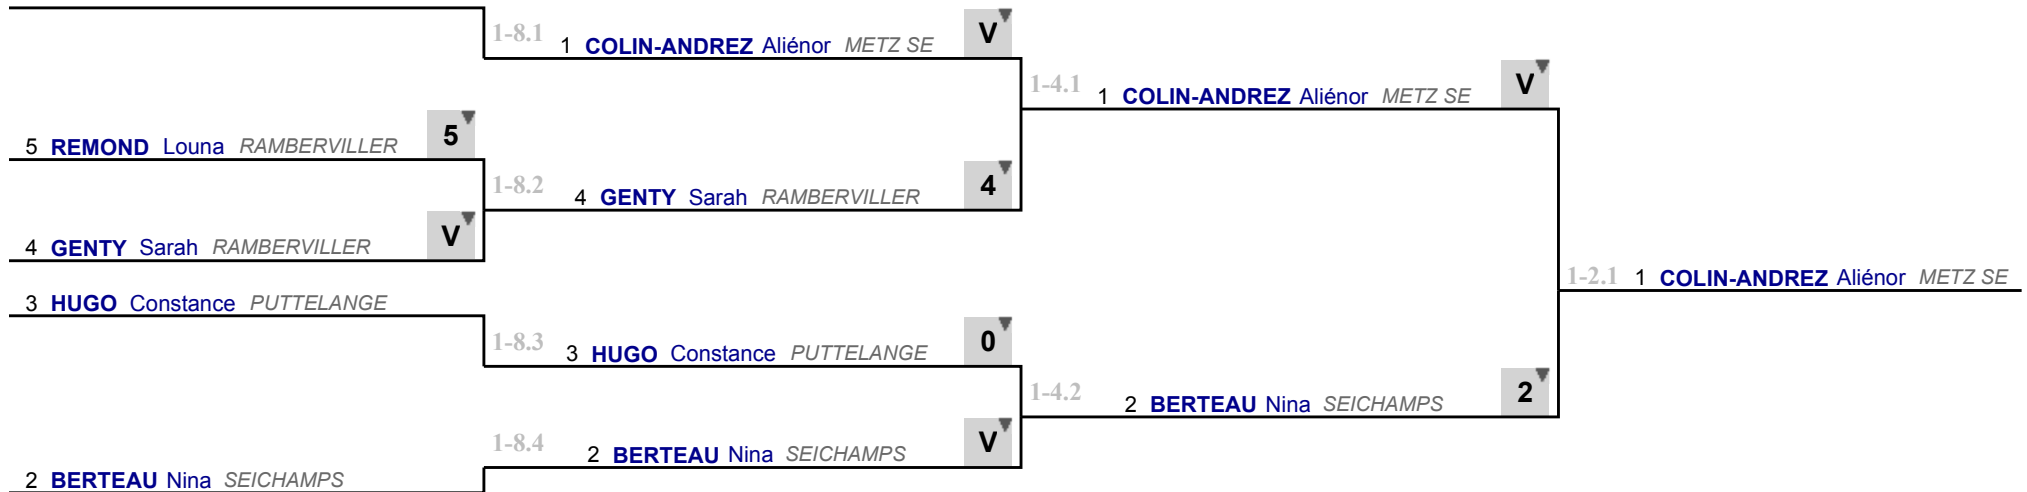

# Fleuret - Féminin - Poussin

## Tableau - Place N°1

CEVN  
30/11/2014

✓ Tableau de 8

✓ Demi-finale

✓ Finale

Vainqueur

<b>place</b>	<b>nom</b>	<b>prénom</b>	<b>club</b>
1	COLIN-ANDREZ	Aliénor	METZ SE
2	BERTEAU	Nina	SEICHAMPS
3	GENTY	Sarah	RAMBERVILLER
3	HUGO	Constance	PUTTELANGE
5	REMOND	Louna	RAMBERVILLER